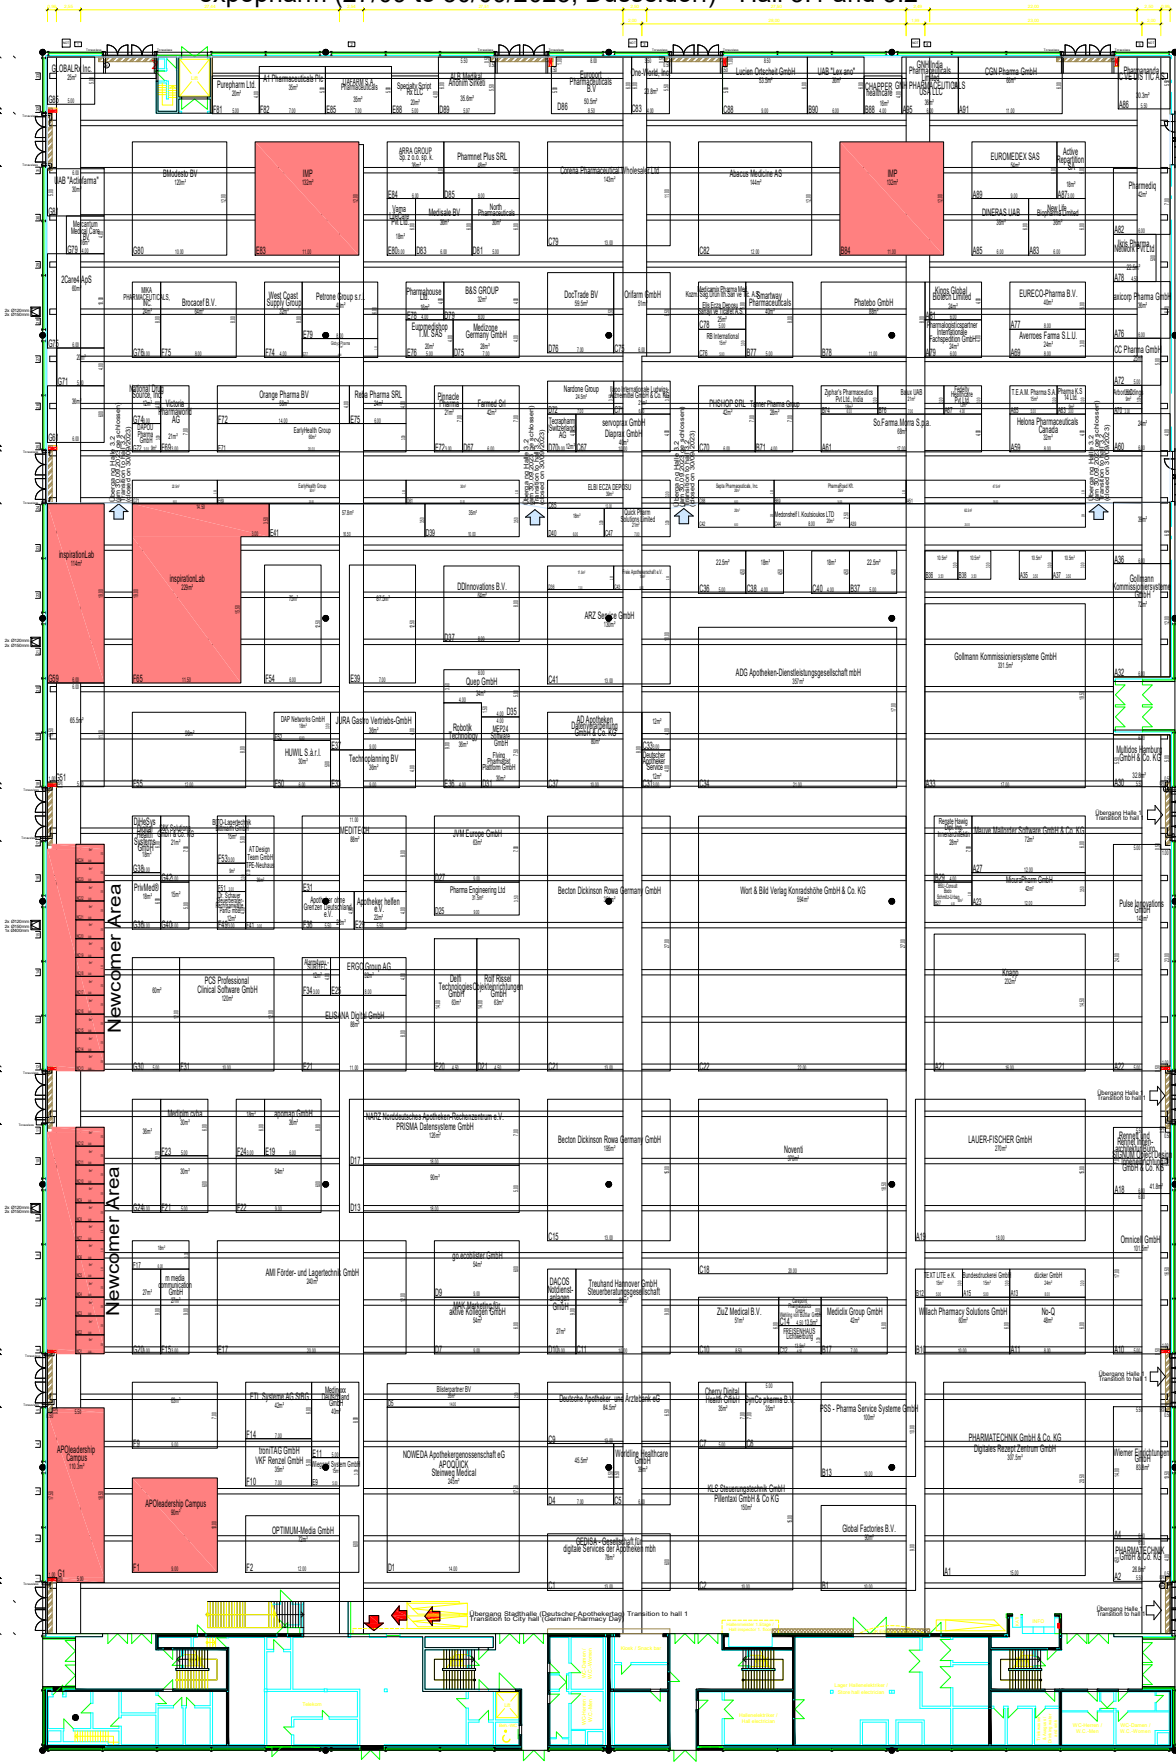

expopharm (27.09. bis 30.09.2023, Düsseldorf) - Halle 3.1 und 3.2
expopharm (27/09 to 30/09/2023, Düsseldorf) - Hall 3.1 and 3.2